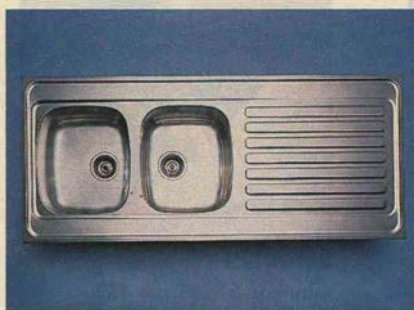

HÄGGVIK köksblandare 2 grepp. Förkromad mässing **495,-**

BORGVIK blandare
339,-

BORGVIK köksblandare. Förkromad mässing **339,-**

Diskbänk och blandare för vackrare kök. Tillsätt bara vatten!

Rätt diskbänk och blandare ger ditt kök karaktär.
I priset på diskbänkarna ingår bottenventil och vattenlås.

ATLANT diskbänk 2 hoar 140×60 cm.
Rostfritt stål. Minsta skåpbredd 80 cm
1.670.-

ATLANT tillbehörset till 2 hoar
komposit **395.-**

ATLANT inbyggnadskbänk 2 hoar.
116×51 cm. Komposit vit. Minsta skåp-
bredd 80 cm **2.495.-**